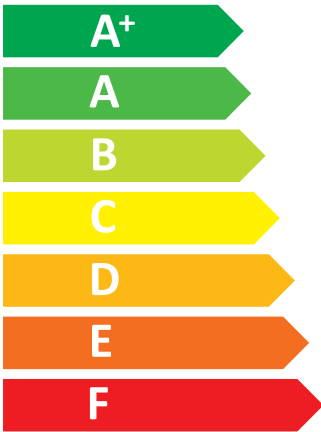

ENERG
енергия · ενεργεια

SUNSYSTEM SWPN 200

81 W

168 L